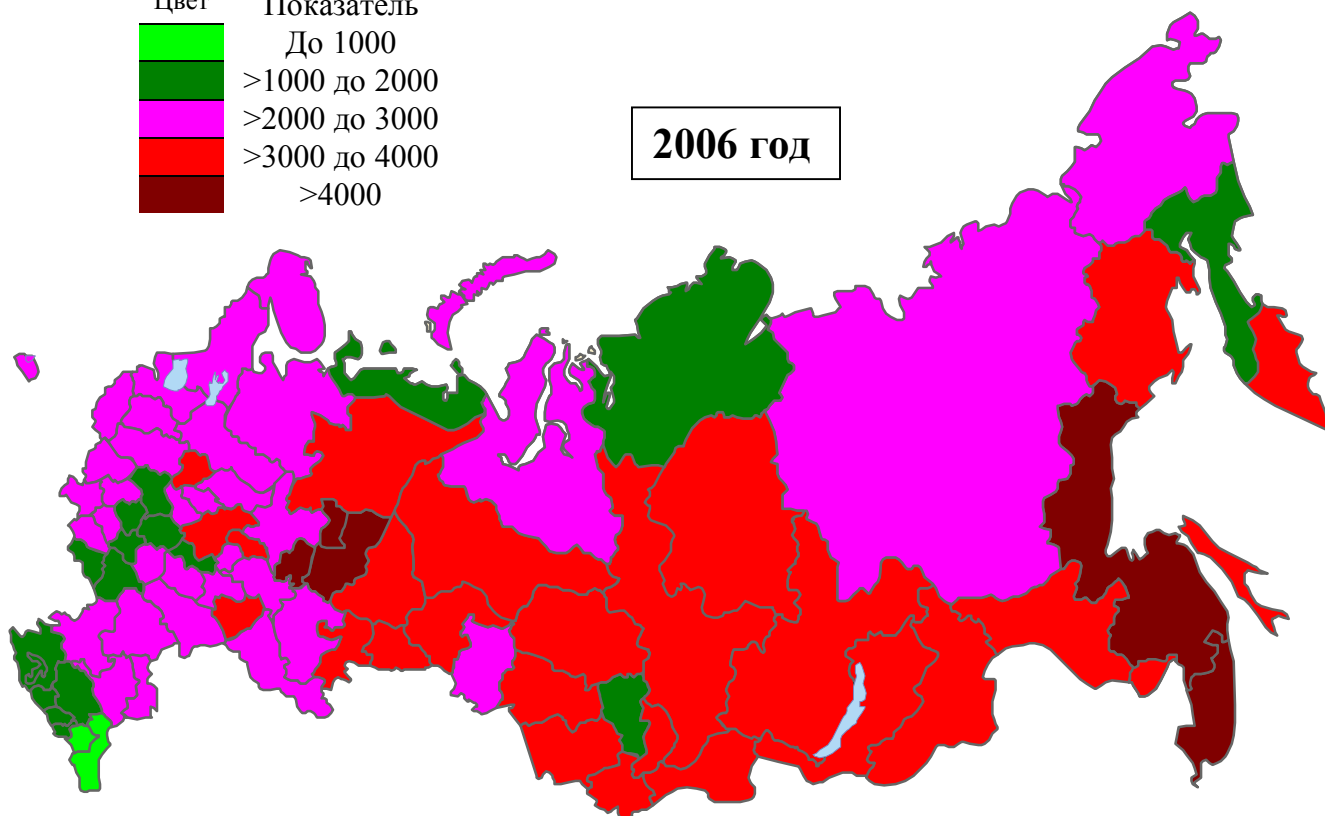

Цвет	Показатель
Light Green	До 1000
Dark Green	>1000 до 2000
Magenta	>2000 до 3000
Red	>3000 до 4000
Brown	>4000

2006 год