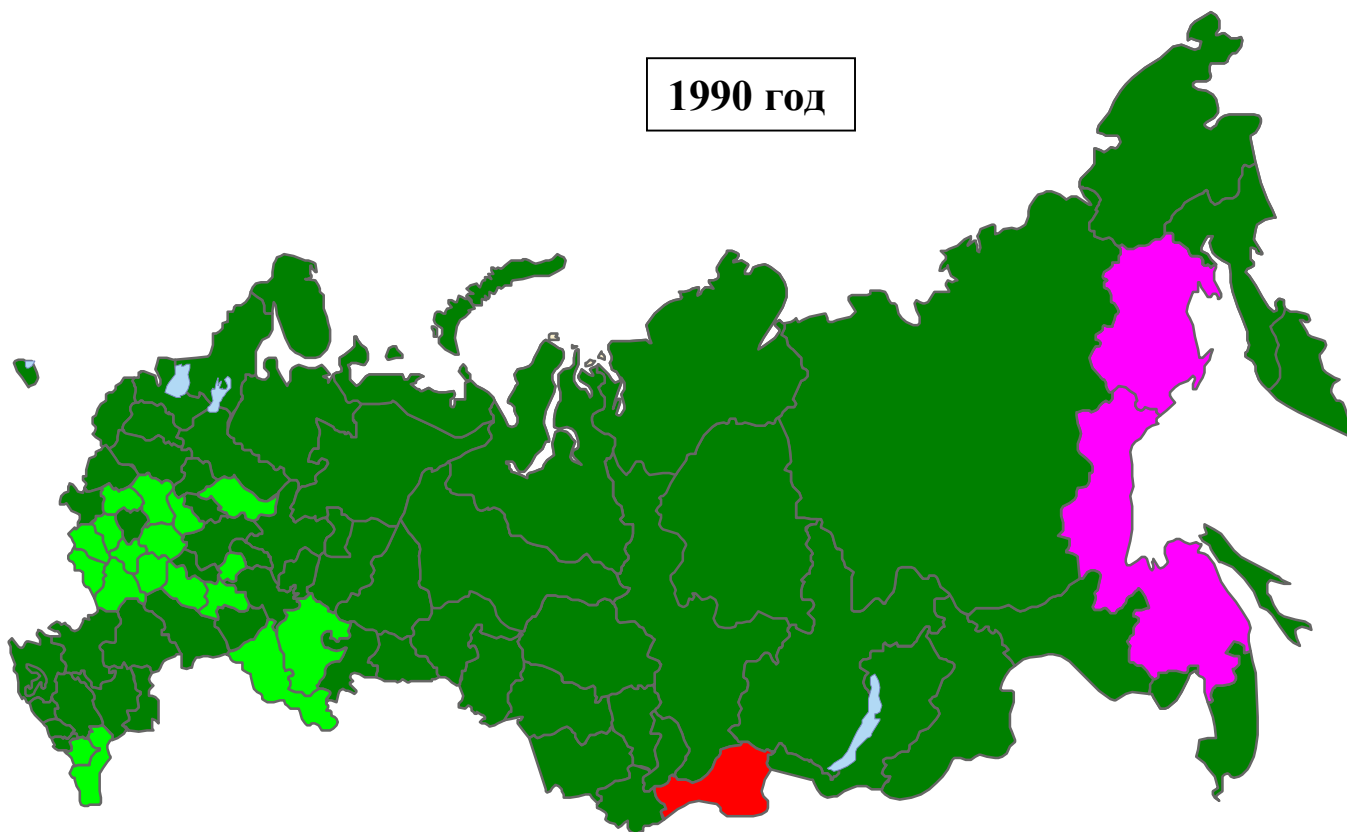

Количество зарегистрированных преступлений на 100 тысяч человек населения в регионах РФ

1990 год

Цвет	Показатель
Light Green	До 1000
Dark Green	>1000 до 2000
Magenta	>2000 до 3000
Red	>3000 до 4000
Brown	>4000