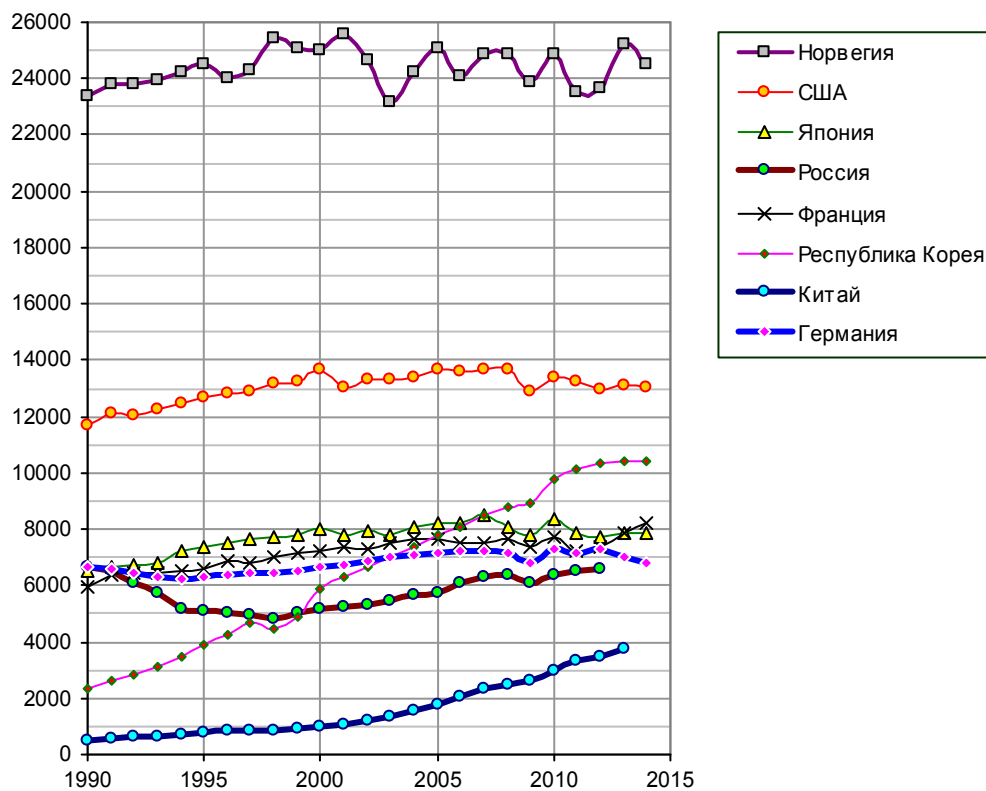

Потребление электроэнергии на душу населения

Из книги «Российские реформы в цифрах и фактах», <http://refru.ru>

Рис. 1.129. Потребление электроэнергии на душу населения кВт*час/чел. Источник: World Bank, WDI; для 2013 и 2014 гг. – расчет по U.S. Energy Information Administration, EIA.