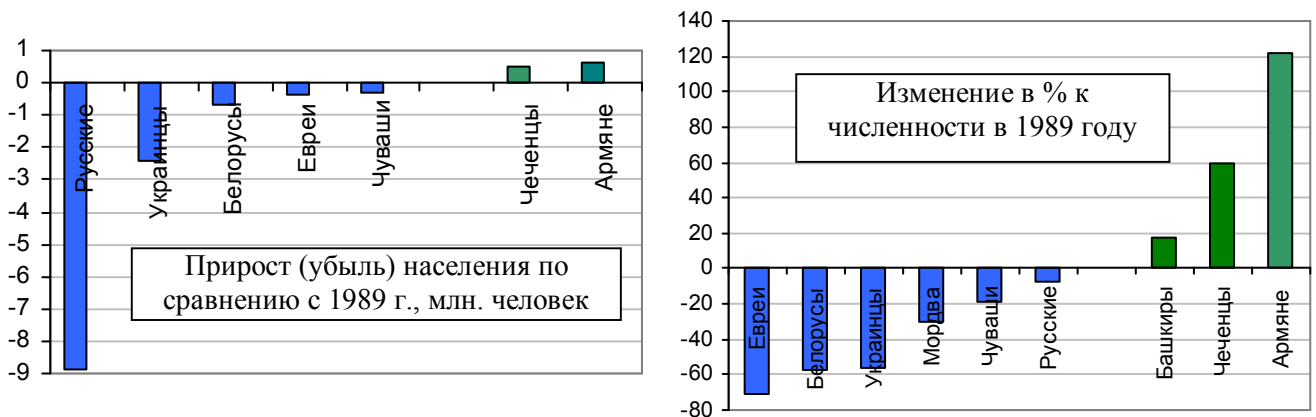

Национальный состав населения

Из книги «Российские реформы в цифрах и фактах», <http://refru.ru>

Доля русских в населении России и национальная структура населения страны по результатам переписей приведены на рис. 2.12.

Рис. 2.12, а. Доля русских в общем населении России по данным переписей, %.

Рис. 2.12, б. Национальная структура населения РФ (%). Источник: [1.6], результаты переписи населения 2010 г.

Рис. 2.12, в. Изменение численности населения некоторых национальностей РФ в 2010 году по сравнению с 1989 годом. Источники: результаты переписей населения; Демоскоп Weekly