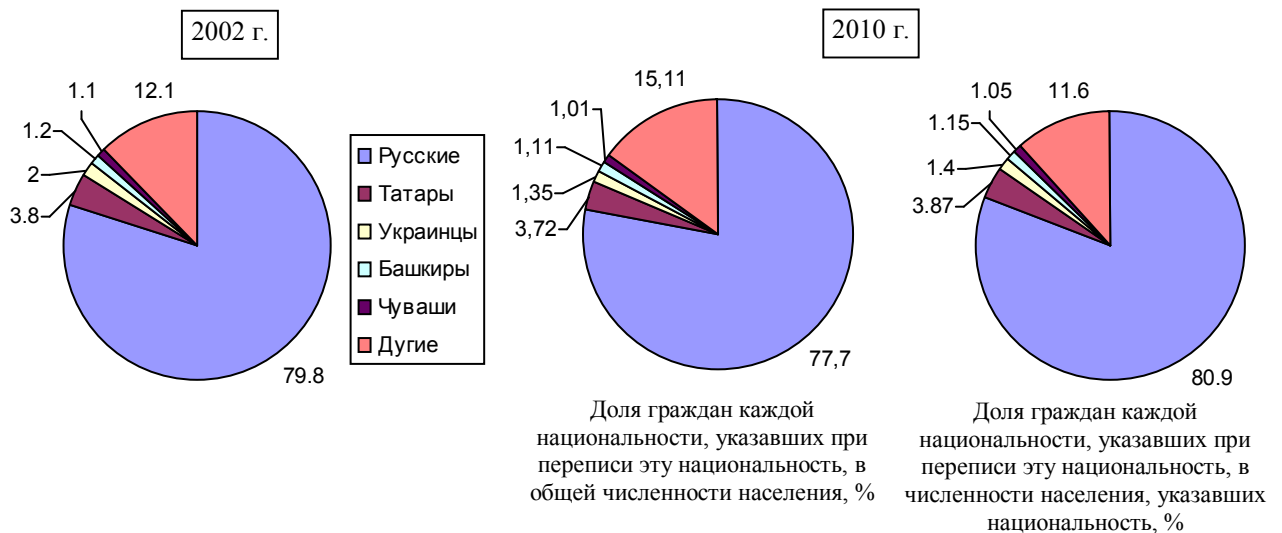

Национальный состав населения

Из книги «Российские реформы в цифрах и фактах», <http://refru.ru>

Доля русских в населении России и национальная структура населения страны по результатам переписей приведены на рис. 2.12.

Рис. 2.12, а. Доля русских в общем населении России по данным переписей, %.

Рис. 2.12, б. Национальная структура населения РФ (%). Источник: [1.6], результаты переписи населения 2010 г.

Рис. 2.12, в. Изменение численности населения некоторых национальностей РФ в 2010 году по сравнению с 1989 годом. Источники: результаты переписей населения; Демоскоп Weekly

Рис. 2.12, г. Количество русских в РСФСР и в РФ, млн. чел. Источники: результаты переписей населения.