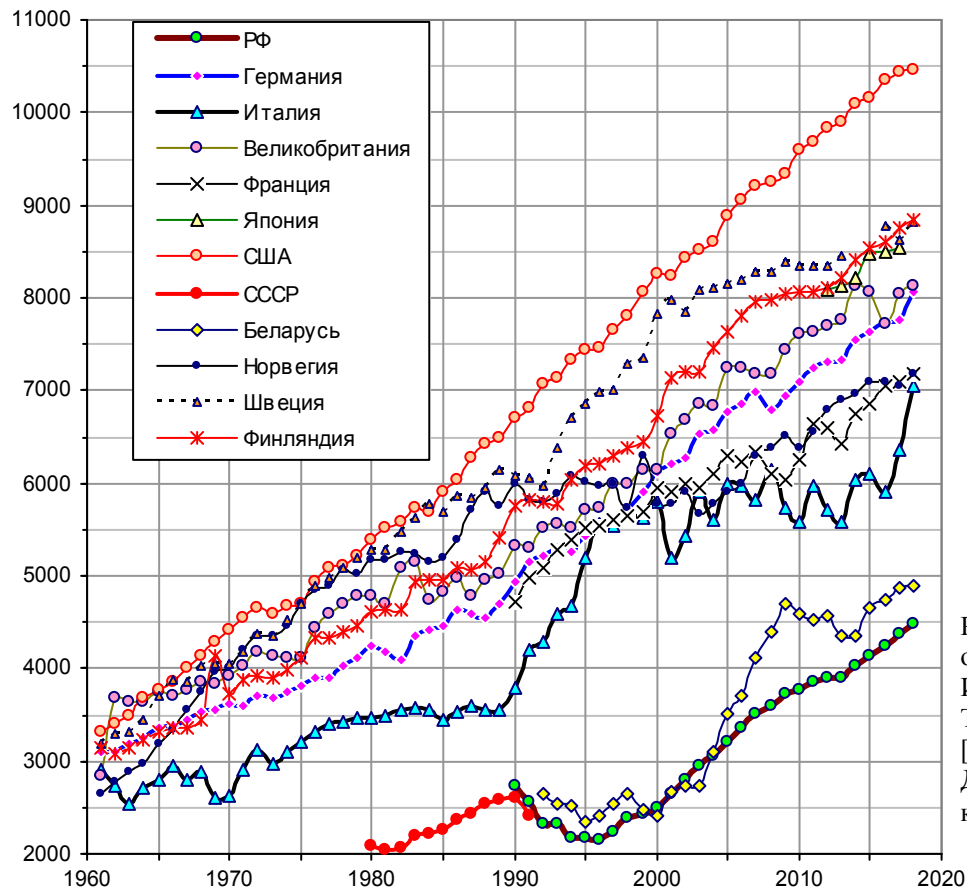

## Надой молока на одну корову

Из книги «Российские реформы в цифрах и фактах», <http://refru.ru>

Рис. 1.307. Надой молока на одну корову, кг/год.  
Источники: U.S. Census Bureau, The 2012 Statistical Abstract; [I.6, I.7, I.31, I.33]; FAOSTAT.  
Для России – в хозяйствах всех категорий.