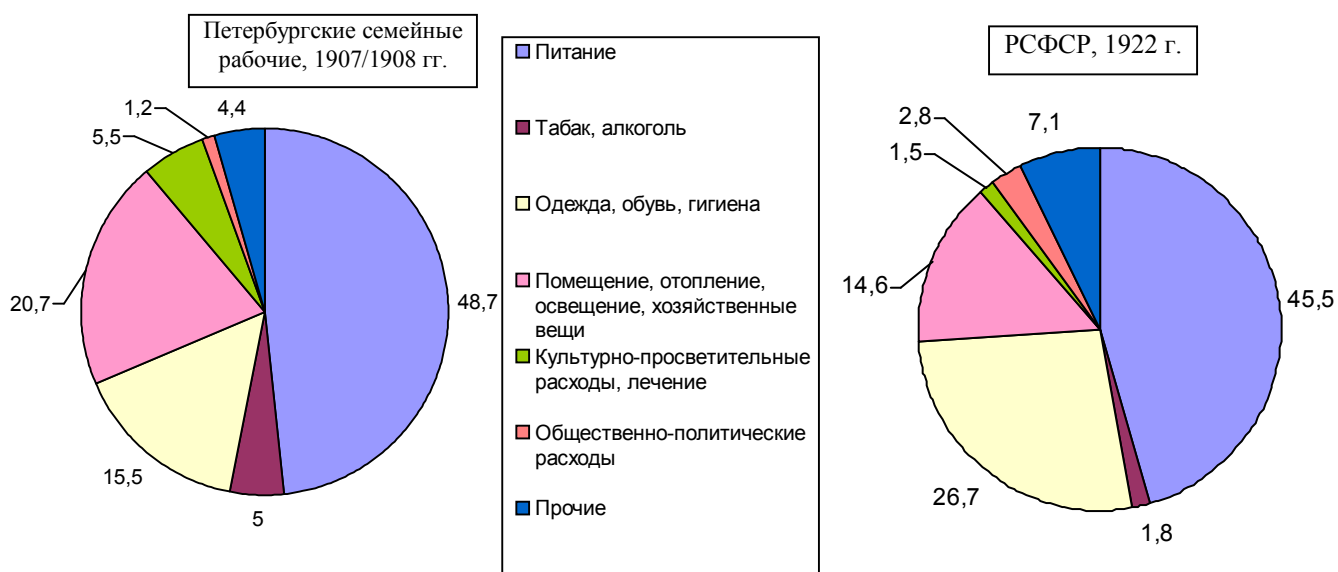

## Структура расходов петербургских семейных рабочих в 1907/1908 гг. и расходов рабочих в России в 1922 г.

Рис. 4.22. Структура расходов петербургских семейных рабочих в 1907/1908 гг. и расходов рабочих в России в 1922 г., проценты. Источники: по данным [235 - 237].