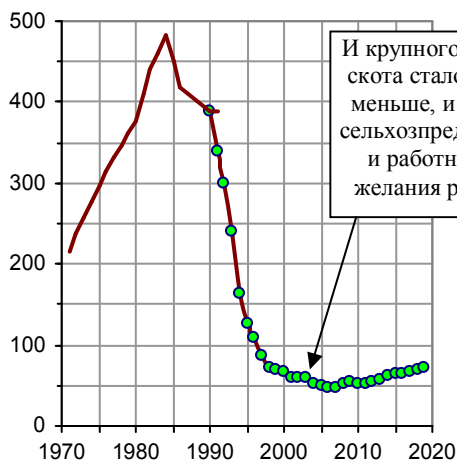

## Внесение удобрений

Из книги «Российские реформы в цифрах и фактах», <http://refru.ru>

Рис. 1.314. Внесение минеральных удобрений под посевы в сельхозорганизациях в РСФСР и в РФ, млн. тонн (в пересчете на 100% питательных веществ). Источник: [1.6]. Потребление минеральных удобрений в сельском хозяйстве Китая (в пересчете на действующее вещество), млн. тонн. Источник: National Bureau of Statistics of China.

И крупного рогатого скота стало гораздо меньше, и полей, и сельхозпредприятий, и работников, и желания работать.

Графики развития многих отраслей народного хозяйства России за период 1965 – 2000 гг. похожи на остроконечную гору с крутыми левым и правым склонами. Причем правый склон часто напоминает обрыв.