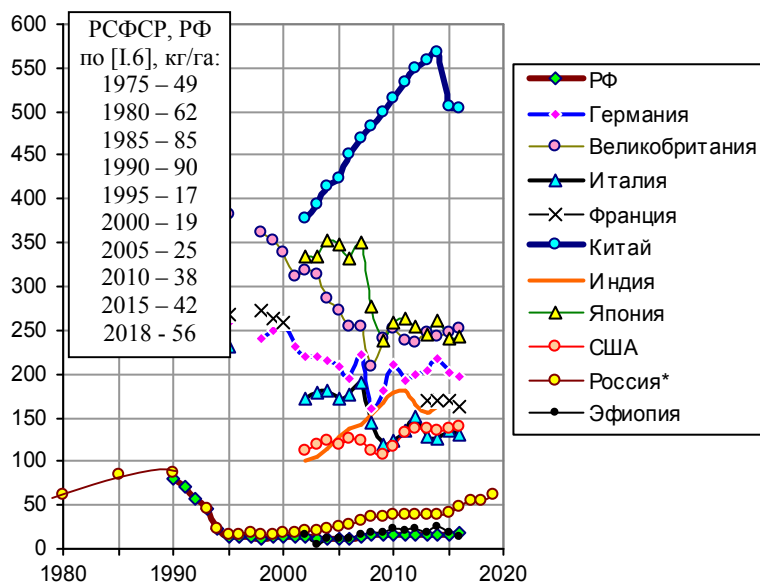

## Внесение удобрений

Из книги «Российские реформы в цифрах и фактах», <http://refru.ru>

Рис. 1.314. Внесение минеральных удобрений под посевы в сельхозорганизациях в РСФСР и в РФ, млн. тонн (в пересчете на 100% питательных веществ). Источник: [1.6]. Потребление минеральных удобрений в сельском хозяйстве Китая (в пересчете на действующее вещество), млн. тонн. Источник: National Bureau of Statistics of China.

Рис. 1.315. Внесение минеральных удобрений, кг на 1 га пашни (в пересчете на 100% питательных веществ). Источники: [1.31]; World Bank, WDI. Линия Россия\* - внесение минеральных удобрений (в пересчете на 100% питательных веществ) в сельхозорганизациях в расчете на 1 га всей посевной площади по данным [1.6].

И крупного рогатого скота стало гораздо меньше, и полей, и сельхозпредприятий, и работников, и желания работать.

Графики развития многих отраслей народного хозяйства России за период 1965 – 2000 гг. похожи на остроконечную гору с крутыми левым и правым склонами. Причем правый склон часто напоминает обрыв.