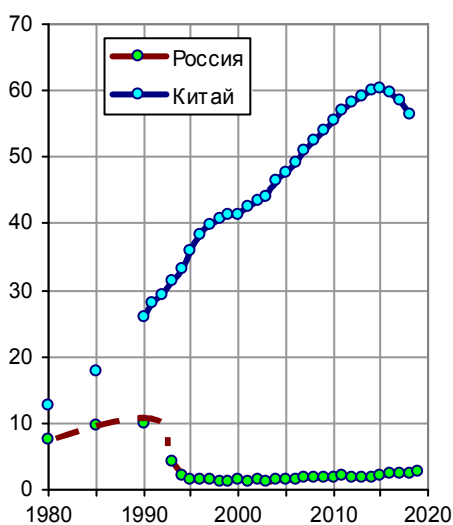

## Внесение удобрений

Из книги «Российские реформы в цифрах и фактах», <http://refru.ru>

Рис. 1.314. Внесение минеральных удобрений под посевы в сельхозорганизациях в РСФСР и в РФ, млн. тонн (в пересчете на 100% питательных веществ). Источник: [1.6]. Потребление минеральных удобрений в сельском хозяйстве Китая (в пересчете на действующее вещество), млн. тонн. Источник: National Bureau of Statistics of China.

И крупного рогатого скота стало гораздо меньше, и полей, и сельхозпредприятий, и работников, и желания работать.

Графики развития многих отраслей народного хозяйства России за период 1965 – 2000 гг. похожи на остроконечную гору с крутыми левым и правым склонами. Причем правый склон часто напоминает обрыв.